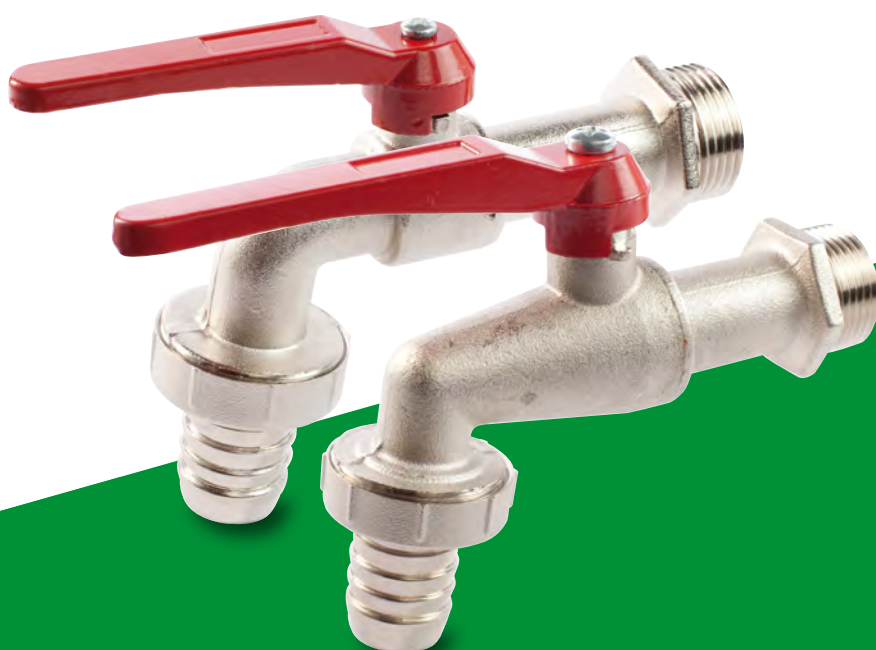

RUBINETTI DI ARRESTO E DI EROGAZIONE

*STOPCOCKS, BIBCOCKS
AND BALL BIBCOCKS*

ВЕНТИЛИ ЗАПОРНЫЕ И КРАНЫ СЛИВНЫЕ